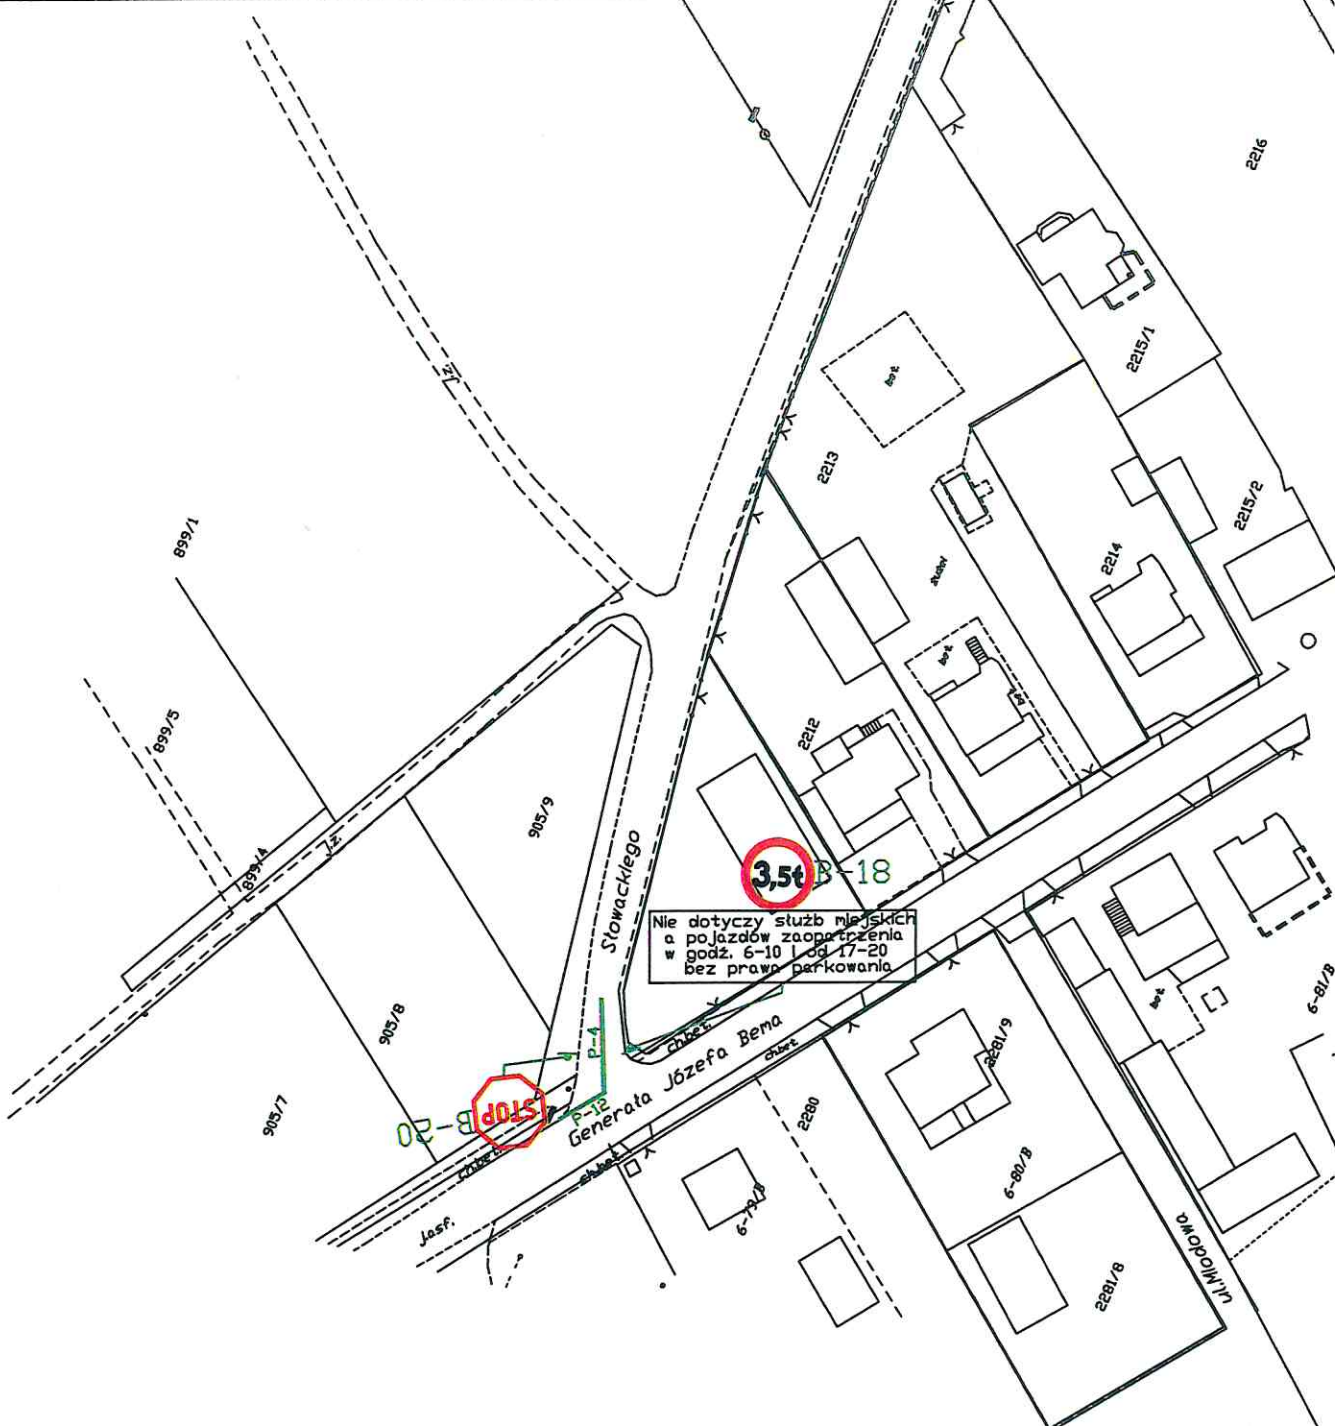

**ULICA  
SŁOWACKIEGO**

3,5t B-18  
Nie dotyczy służb miejskich  
a pojazdów zaopatrzenia  
w godz. 6-10 i od 17-20  
bez prawa parkowania

STOP